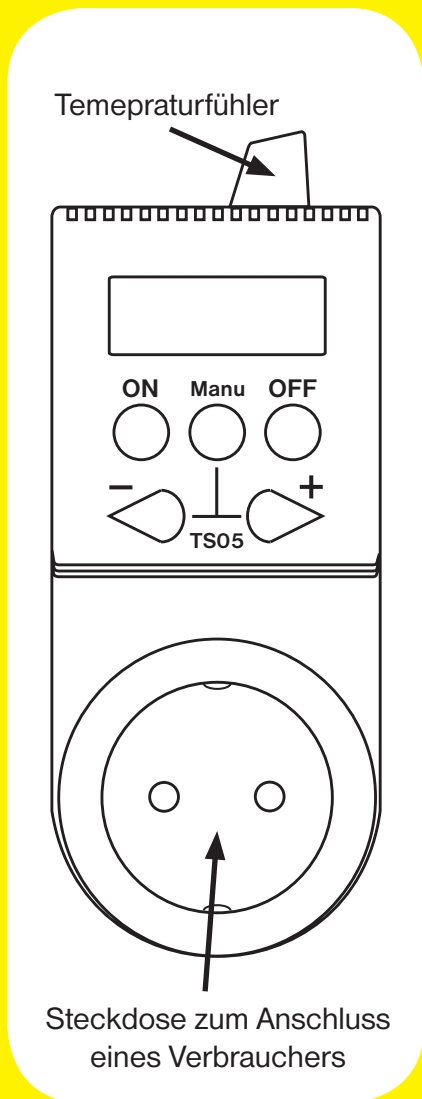

**Temperaturregulierung
des angeschlossenen
Verbrauchers**

TS05

Temperatur- abhängig geschaltete Steckdose

Anwendungsbeispiele:

Infrarot-Heizungen

Konvektorheizungen

**Elektrische
Handtuchtrockner**

Temperaturabhängig geschaltete Steckdose **TS05**

TS05 ist eine temperaturabhängig geschaltete Steckdose mit einfacher Bedienung zur Regulierung von elektrischen Heizsystemen (Infrarot-Heizungen, Konvektorheizungen, Elektrische Handtuchtrockner).

- 1) Stecken Sie TS05 einfach in eine Steckdose (230 V/ 50 Hz).
 - 2) Die aktuelle Temperatur wird angezeigt.
 - 3) Werkseitig beträgt die Soll-Temperatur 18 °C. Mit den +/- Tasten können Sie die Soll-Temperatur nach Ihrem Wunsch in der Betriebsart **Manu** einstellen.
 - 4) Schliessen Sie den Stromkreis an die Steckdose des TS05 an. Die maximale Schaltleistung beträgt 16A! Bei Überlastung kann das Gerät beschädigt werden!
- ! Die eingestellten Temperaturdaten bleiben auch bei Spannungsausfall bzw. Netztrennung erhalten.

ON

Taste **ON** für das dauerhafte Einschalten eines angeschlossenen Verbrauchers. Tasten +/- reagieren in Betriebsart ON nicht.

Manu

Taste **Manu** für Anzeige der Soll-Temperatur und Ihre Änderung mit Tasten +/-.

OFF

Taste **OFF** für das dauerhafte Ausschalten eines angeschlossenen Verbrauchers. Tasten +/- reagieren in Betriebsart OFF nicht.

 Statusanzeige -

Das Angeschlossene Verbraucher ist eingeschaltet.

Taste +/- Für Einstellung der Soll-Temperatur in der Betriebsart **Manu**.